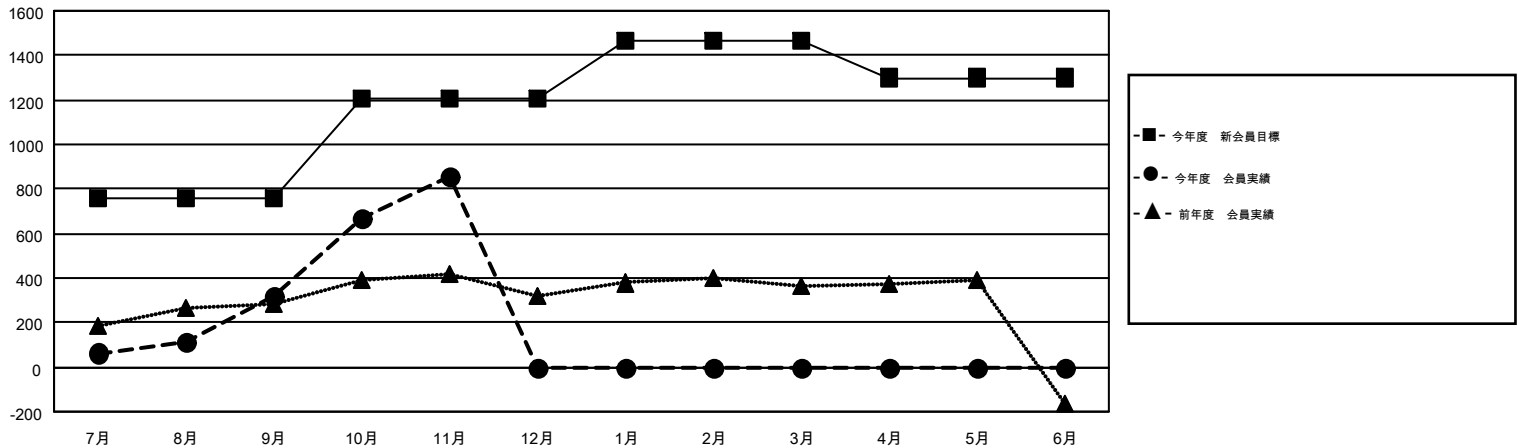

会員目標及び実績累計

解散クラブ: 2	281 CLUBS OF 436 一名以上の新会員を登録	男女別 男性 13,403 (80.78%) 女性 3,190 (19.22%)
退会者 物故会員 48 クラブ解散 24 その他 326 合計 398	健康診断データはこちら	家族会員 4,134 世帯主 1,902 世帯主以外 2,232