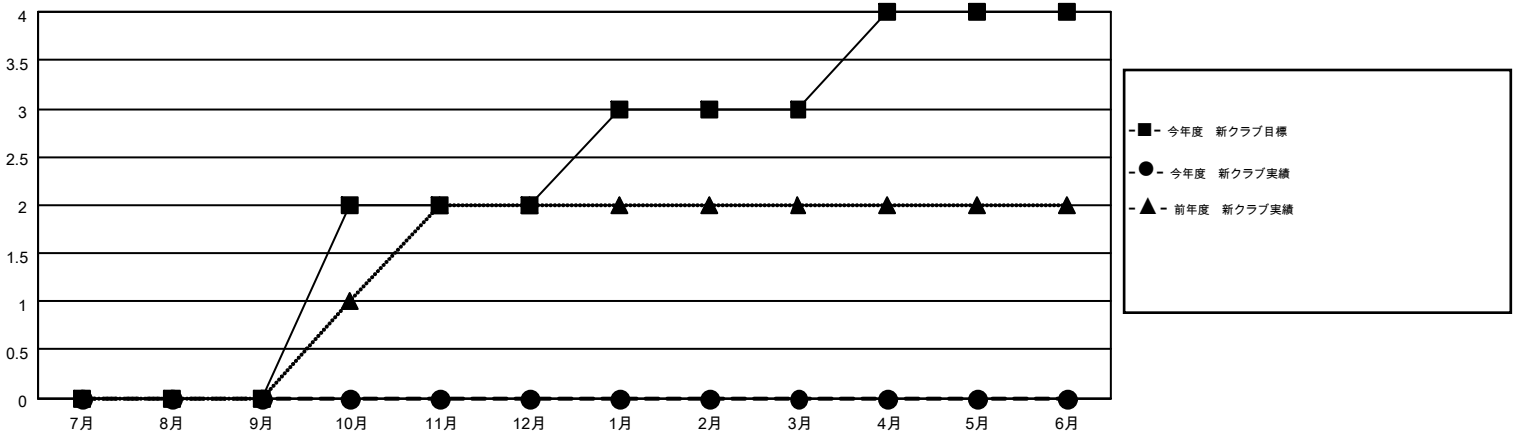

MONTHLY MEMBERSHIP PROGRESS REPORT

Results as of: 11/30/2015

Multiple District 336

LOCATION: JAPAN

GMT: MASAYOSHI MARUYAMA

GMT会則地域 5-Jap

クラブ				
結果 : 2015-2016				
四半期	新クラブ目標	新クラブ	解散クラブ	純増 / 減
7月/8月/9月	0	0	2	-2
10月/11月/12月	2	0	0	0
1月/2月/3月	1	0	0	0
4月/5月/6月	1	0	0	0

名				
結果 : 2015-2016				
四半期	新会員目標	チャーターメン バー / 新会員	退会者	純増 / 減
7月/8月/9月	760	621	300	321
10月/11月/12月	450	632	98	534
1月/2月/3月	255	0	0	0
4月/5月/6月	-165	0	0	0

新クラブ目標及び実績累計